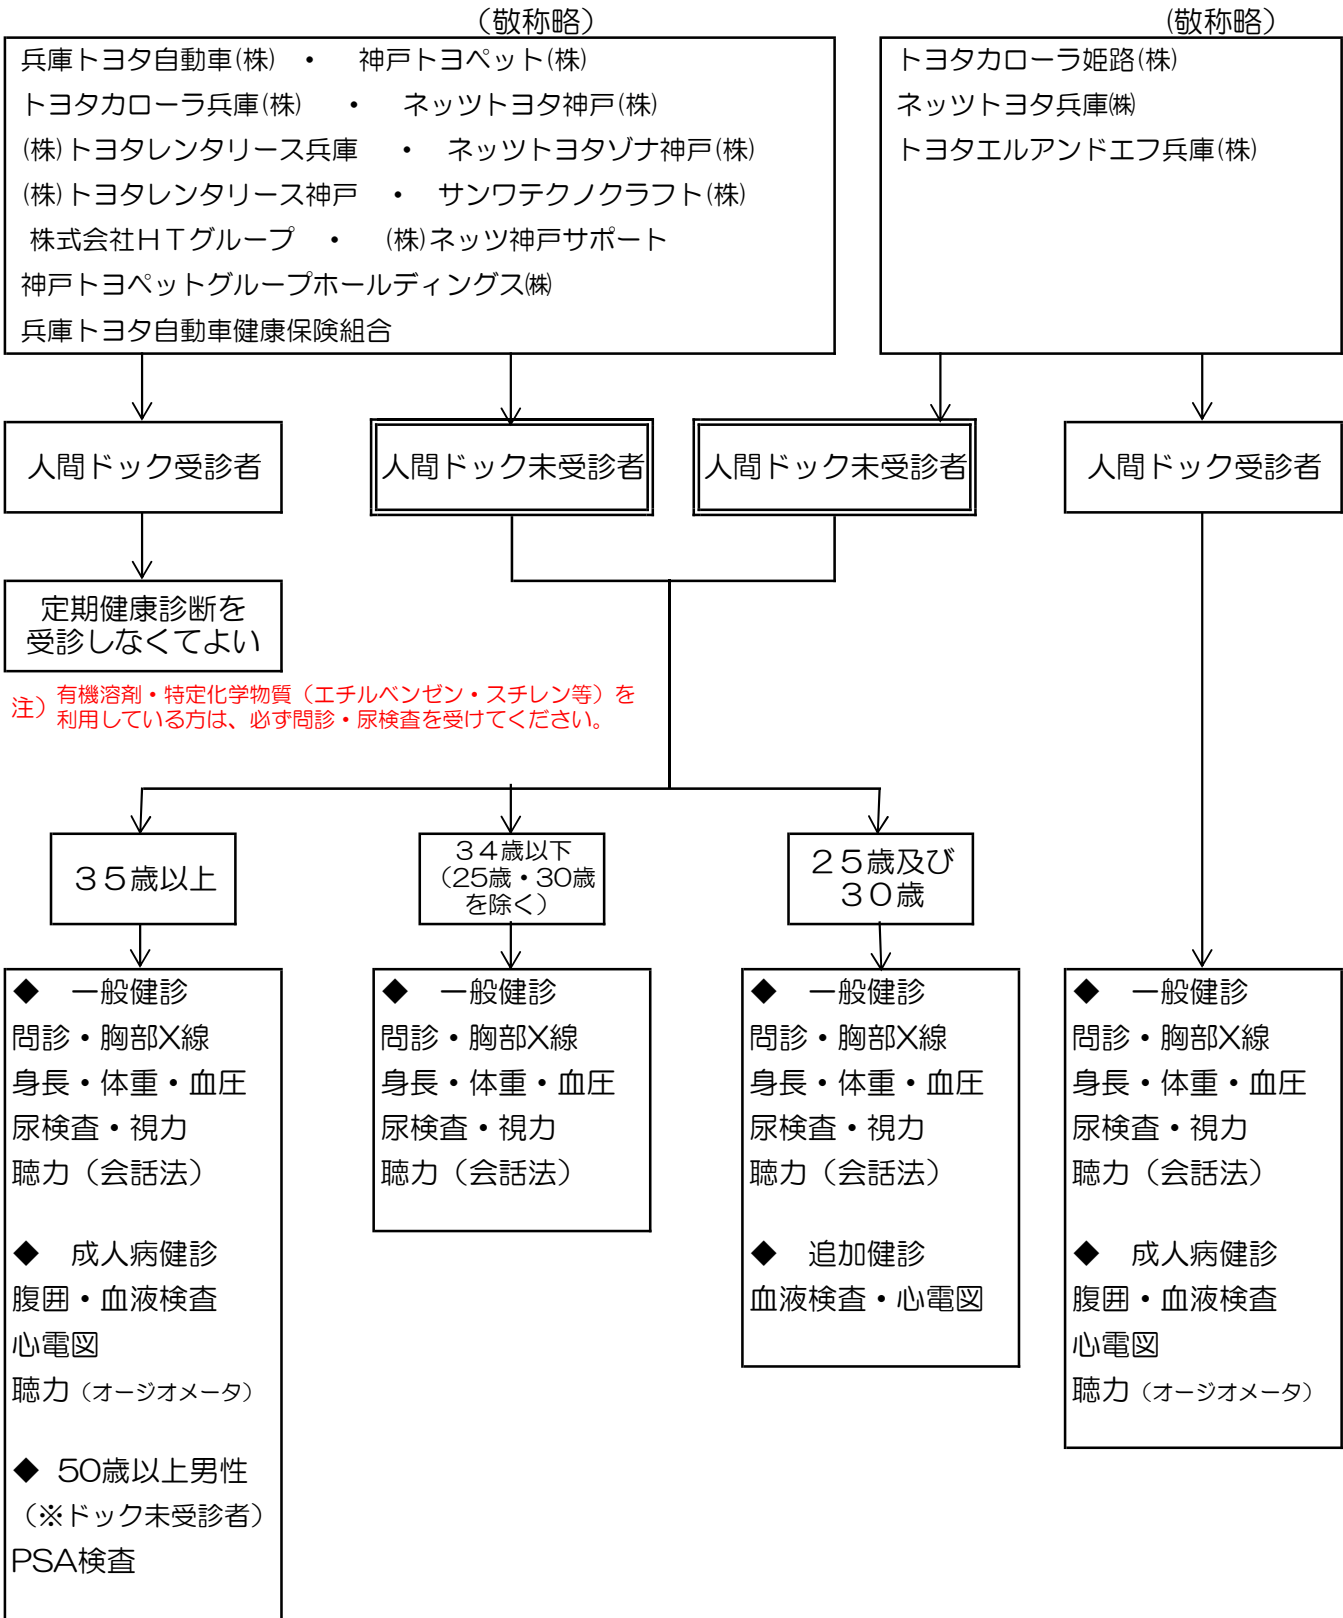

## 令和2年度『定期健康診断』のご案内

定期健康診断は、労働安全衛生法で義務付けられている年1回事業主が行う健康診断です。  
今年は、基本的には人間ドック未受診者を対象としておりますが、各事業所(会社)の方針によって、被保険者全員が受診対象者となることもありますので、お間違えのないように受診していただきますようよろしくお願いいたします。

### 令和2年度実施要領

1. 受診期間 令和2年9月2日(水)～11月30日(月)  
(ご自分の職場の健診日程については日程表でご確認ください)

**終了時間10分前までに受付を済ませてください。**

2. 受診対象者 人間ドック未受診者

注) 人間ドック受診者で定期健康診断を受診される方は、各事業所(会社)の  
総務部・人事部の指示に従ってください。

3. 年齢別健診内容

対象年齢	事業主が行う検査	健康保険組合が行う被保険者の検査
25歳及び30歳	一般健診	血液・心電図
34歳以下 (25歳・30歳除く)	一般健診	
35歳	一般健診 + 成人病健診	
36歳～39歳	一般健診	成人病健診
40歳以上	一般健診 + 成人病健診	

4. 検査項目

・ 一般健診項目 = 問診(喫煙歴及び服薬歴を含む)・胸部X線・身長・体重・血圧・尿検査  
・ 視力・聴力(会話法)

・ 成人病健診項目 = 腹囲・※1 血液検査・心電図・聴力(オーディオメータ)

※1. 血液検査: 肝機能検査(GOT・GPT・ $\gamma$ -GTP)・腎機能検査(クレアチニン)  
血中脂質検査(中性脂肪・HDLコレステロール・LDLコレステロール)  
貧血検査(血色素量・赤血球)・血糖検査(ヘモグロビンA1c)

# 定期健康診断実施項目チャート